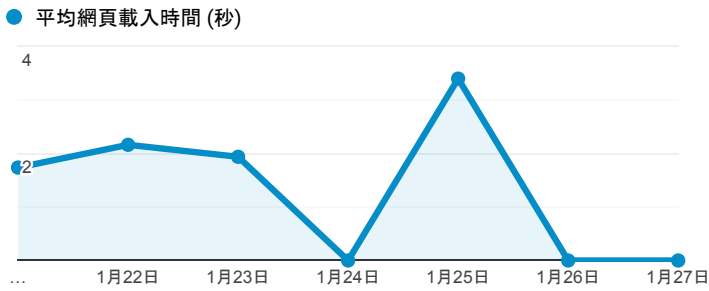

報表03\_內容

2019年1月21日 - 2019年1月27日

所有使用者  
100.00% 個工作階段

網頁載入平均需時 (秒)

瀏覽量 (依網頁分組)

網頁載入平均需時 (秒)和瀏覽量 (依 網頁 分組)

網頁	平均網頁載入時間 (秒)	瀏覽量
/index_detail_share.cshtml?id=0857AE920B259F8E	4.80	22
/index_detail.aspx?srv=3&category=14	3.48	4
/index_detail_share.aspx?id=6F3B3A8207A08C6D	3.24	1
/ePortfolio/ilifeStu.cshtml?ln=zh_TW	2.00	181
/	1.92	466
/ePortfolio/ilifeStuLevReg.cshtml?ln=zh_TW	1.41	2
/ePortfolio/ilifeStu.cshtml	0.71	56
/activity_104-2_self_test.aspx	0.00	1
/activity_105-2_game1.aspx	0.00	2
/ePortfolio/ilifeLib.cshtml	0.00	15

造訪和新造訪率 (依 關鍵字 分組)

關鍵字	工作階段	新工作階段百分比
(not provided)	256	76.17%
(not set)	1	0.00%

網頁載入平均需時 (秒) (依瀏覽器分組)

瀏覽器	平均網頁載入時間 (秒)
Samsung Internet	3.24
Safari	3.16
Chrome	1.70