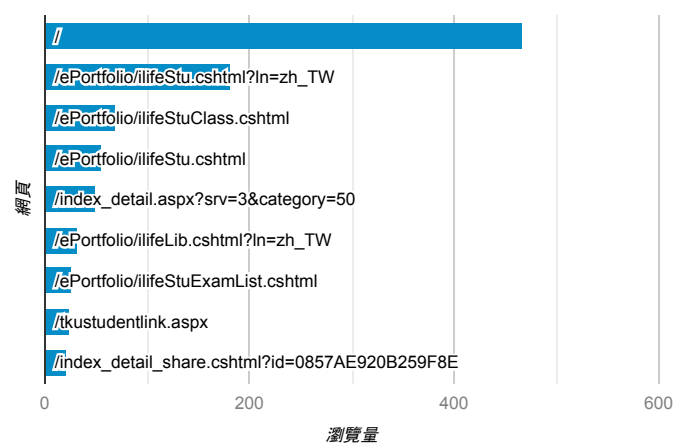

報表03\_內容

2019年1月21日 - 2019年1月27日

所有使用者  
100.00% 個工作階段

網頁載入平均需時 (秒)

瀏覽量 (依網頁分組)

網頁載入平均需時 (秒)和瀏覽量 (依 網頁 分組)

網頁	平均網頁載入時間 (秒)	瀏覽量
/index_detail_share.cshtml?id=0857AE920B259F8E	4.80	22
/index_detail.aspx?srv=3&category=14	3.48	4
/index_detail_share.aspx?id=6F3B3A8207A08C6D	3.24	1
/ePortfolio/ilifeStu.cshtml?ln=zh_TW	2.00	181
/	1.92	466
/ePortfolio/ilifeStuLevReg.cshtml?ln=zh_TW	1.41	2
/ePortfolio/ilifeStu.cshtml	0.71	56
/activity_104-2_self_test.aspx	0.00	1
/activity_105-2_game1.aspx	0.00	2
/ePortfolio/ilifeLib.cshtml	0.00	15

造訪和新造訪率 (依 關鍵字 分組)

關鍵字	工作階段	新工作階段百分比
(not provided)	256	76.17%
(not set)	1	0.00%

網頁載入平均需時 (秒) (依瀏覽器分組)

瀏覽器	平均網頁載入時間 (秒)
Samsung Internet	3.24
Safari	3.16
Chrome	1.70